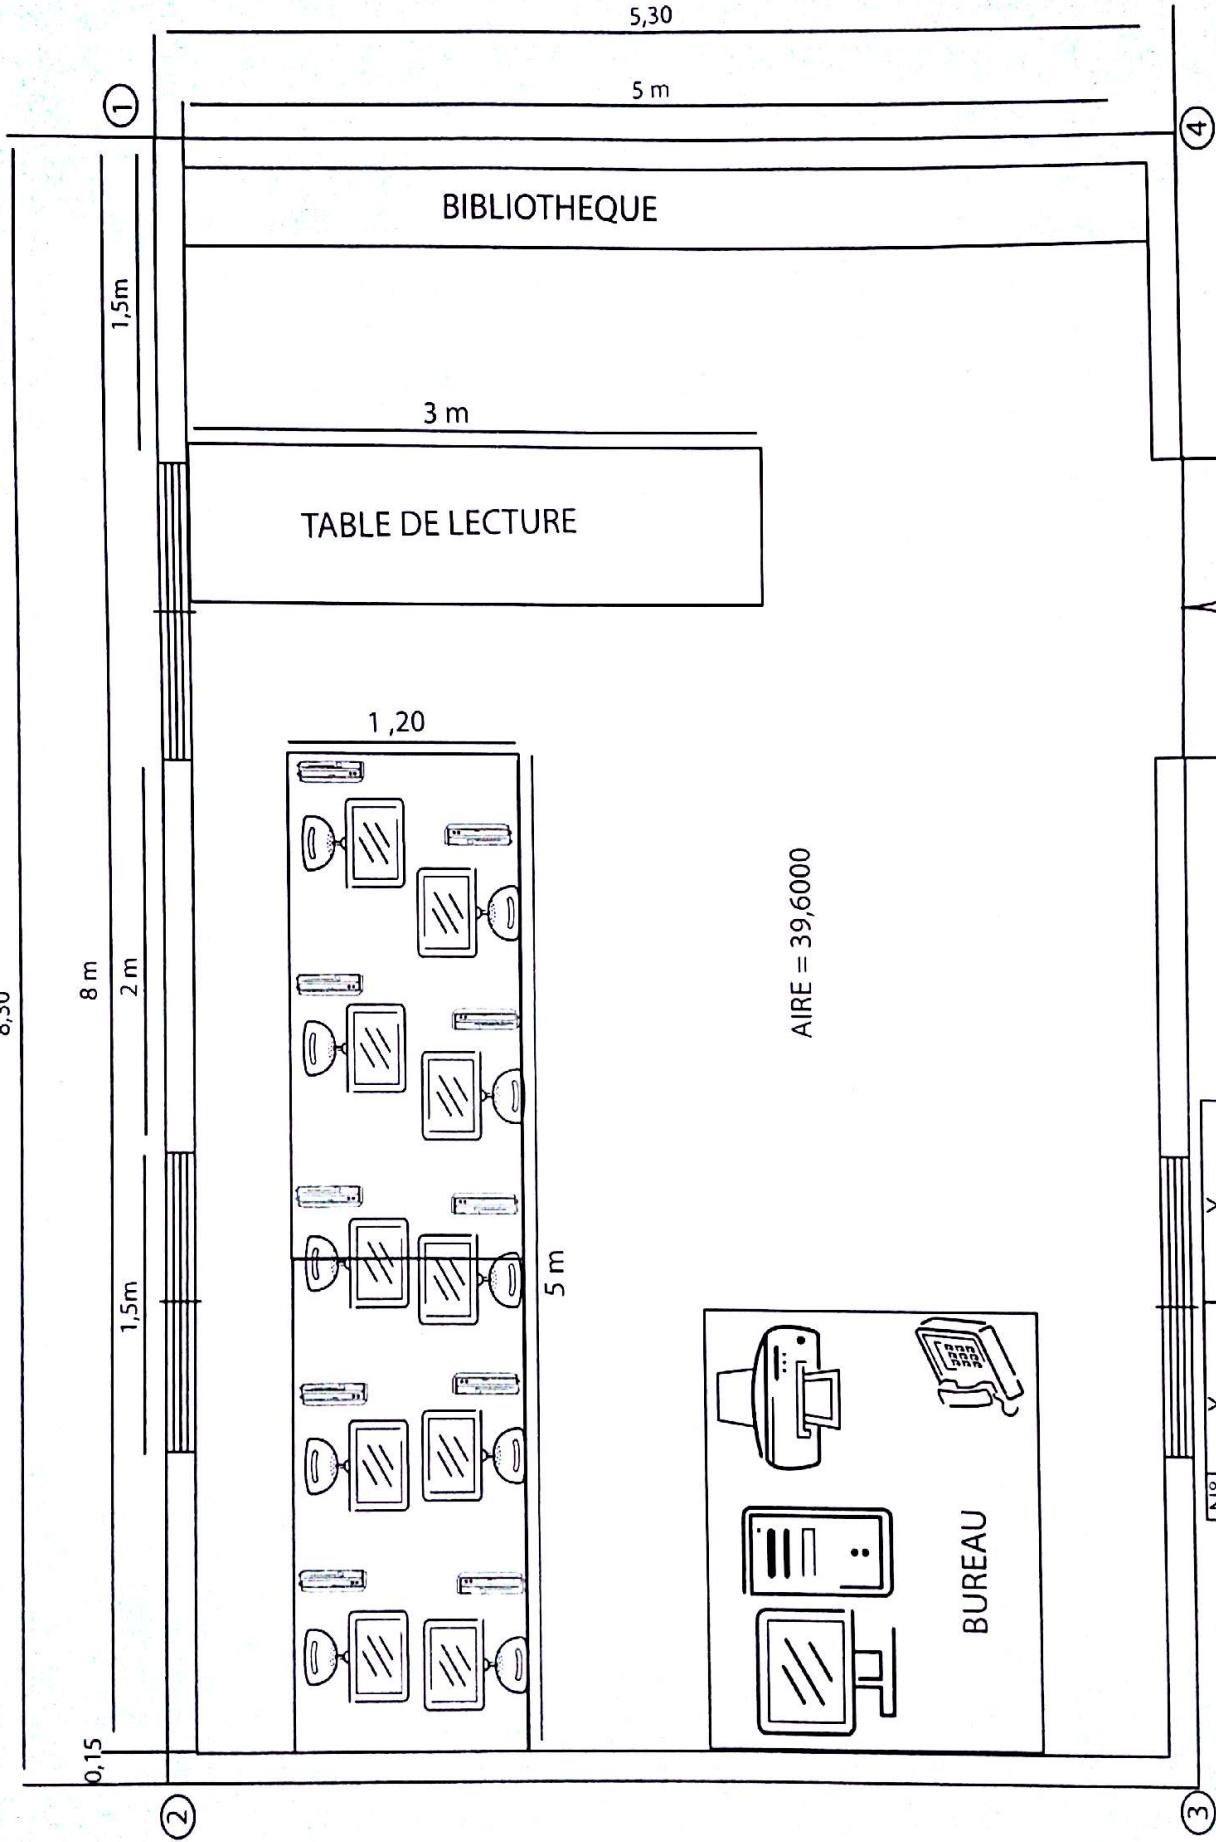

COMPLEXE MULTIMEDIA DU C.E.M. DE MAKA YOP

8,30

N°	X	Y
1	497604.98	1551425.51
2	497596.98	1551425.27
3	497595.85	1551419.49
4	497605.13	1551419.76

Dessin : Omar Saïl